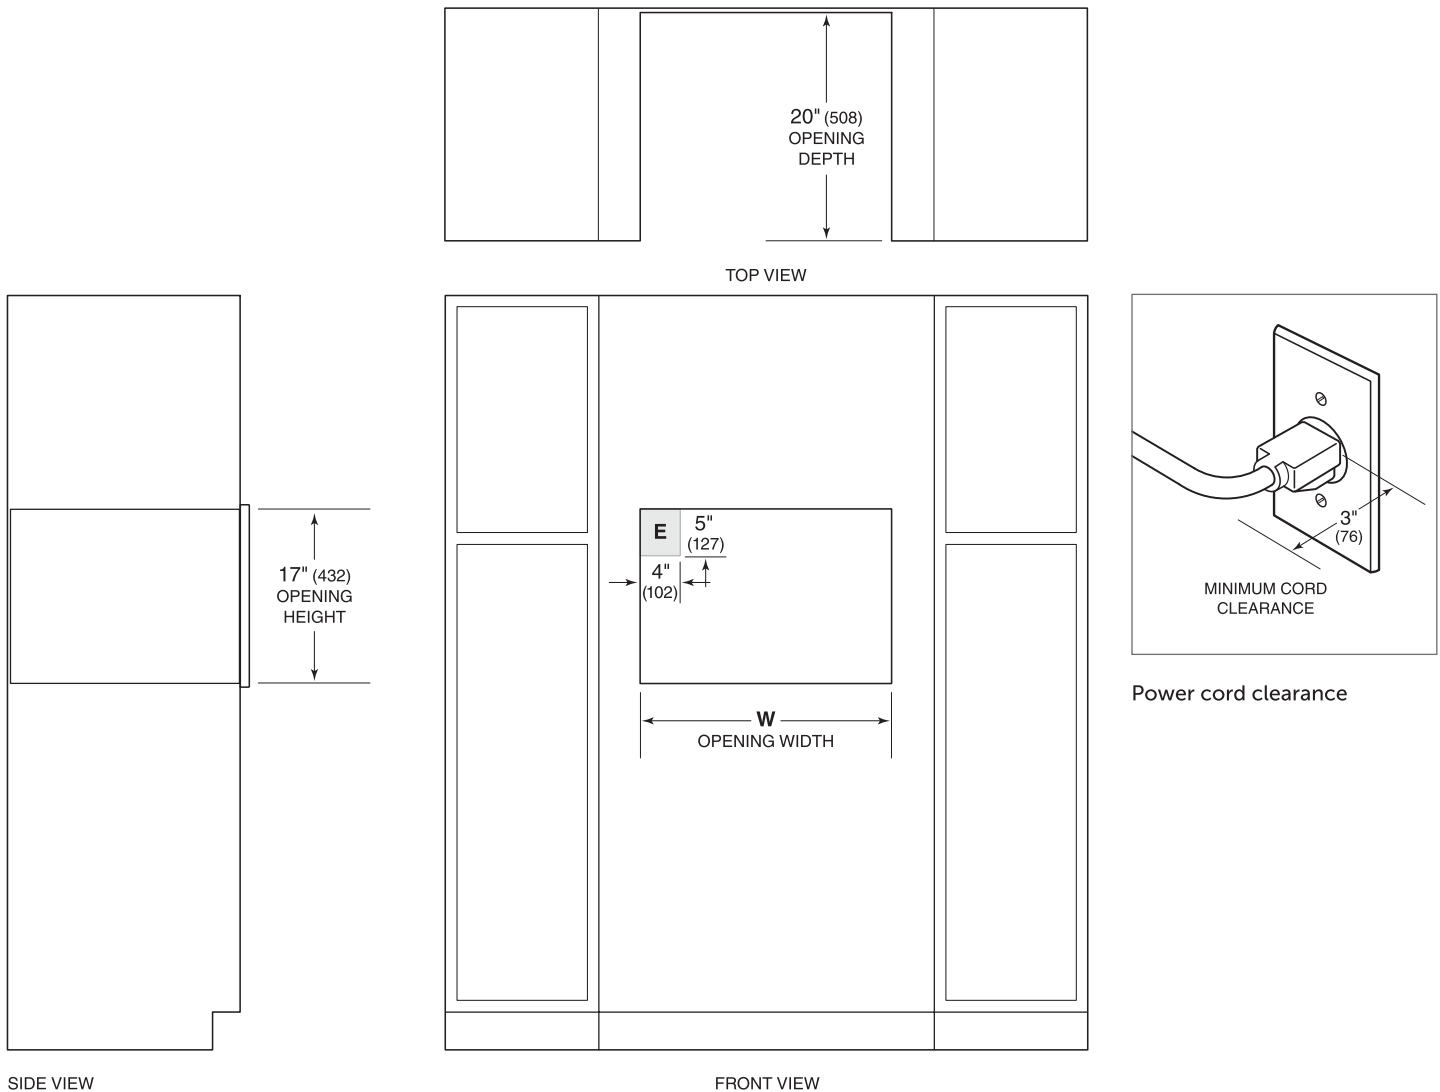

Check List
Preparaciones de Instalaciones

Standard Microwave Oven
STANDARD INSTALLATION WITH TRIM

NICHO

Ancho
Alto
Profundidad

¿CORRECTO?

Si	No
Si	No
Si	No

INSTALACIÓN ELÉCTRICA

Ubicación
240/208 VAC, 60 Hz
Pastilla dedicada de 15 Amp
Enchufe con tierra física
Tierra física conectada
Conducto de 4' (1.2 m)
Tipo de puesta a tierra de 3 clavijas

Si	No
Si	No
Si	No
Si	No
Si	No
Si	No
Si	No

¿Se puede instalar la Unidad?

Si	No
----	----

OPENING WIDTH

W

27" Trim	25¼" (641)
30" Trim	27½" (699)

Fecha de Inspeccion
Tecnico
CAS (Taller)

Firma