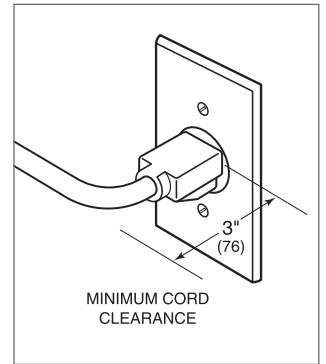

Check List
Preparaciones de Instalaciones

Convection Microwave Oven
STANDARD INSTALLATION WITH TRIM

TOP VIEW

SIDE VIEW

FRONT VIEW

Power cord clearance

NICHO

Ancho
Alto
Profundidad

¿CORRECTO?

Si	No
Si	No
Si	No

INSTALACIÓN ELÉCTRICA

Ubicación
240/208 VAC, 60 Hz
Pastilla dedicada de 15 Amp
Enchufe con tierra física
Tierra física conectada
Conducto de 4' (1.2 m)
Tipo de puesta a tierra de 3 clavijas

Si	No
Si	No
Si	No
Si	No
Si	No
Si	No
Si	No

OPENING WIDTH

W

27" Trim	25 ¹ / ₄ " (641)
30" Trim	27 ¹ / ₂ " (699)
36" Trim	33 ³ / ₈ " (854)

¿Se puede instalar la Unidad?

Si	No
----	----

Fecha de Inspeccion

Tecnico