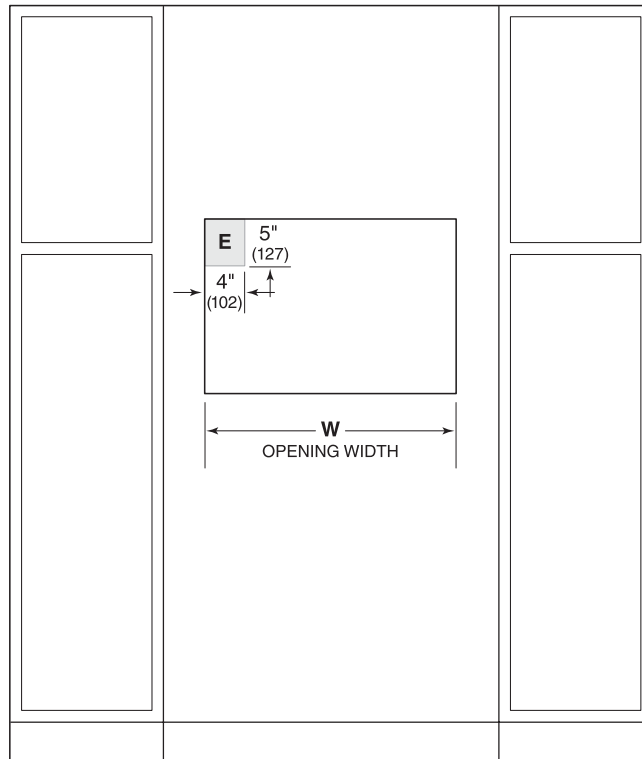

Check List
Preparaciones de Instalaciones

Convection Microwave Oven
STANDARD INSTALLATION WITH TRIM

TOP VIEW

SIDE VIEW

FRONT VIEW

Power cord clearance

NICHO

Ancho
Alto
Profundidad

¿CORRECTO?

Si	No
Si	No
Si	No

INSTALACIÓN ELÉCTRICA

Ubicación
240/208 VAC, 60 Hz
Pastilla dedicada de 15 Amp
Enchufe con tierra física
Tierra física conectada
Conducto de 4' (1.2 m)
Tipo de puesta a tierra de 3 clavijas

Si	No
Si	No
Si	No
Si	No
Si	No
Si	No
Si	No

OPENING WIDTH

W

27" Trim	25 ¹ / ₄ " (641)
30" Trim	27 ¹ / ₂ " (699)
36" Trim	33 ³ / ₈ " (854)

¿Se puede instalar la Unidad?

Si	No
----	----

Fecha de Inspeccion

Tecnico