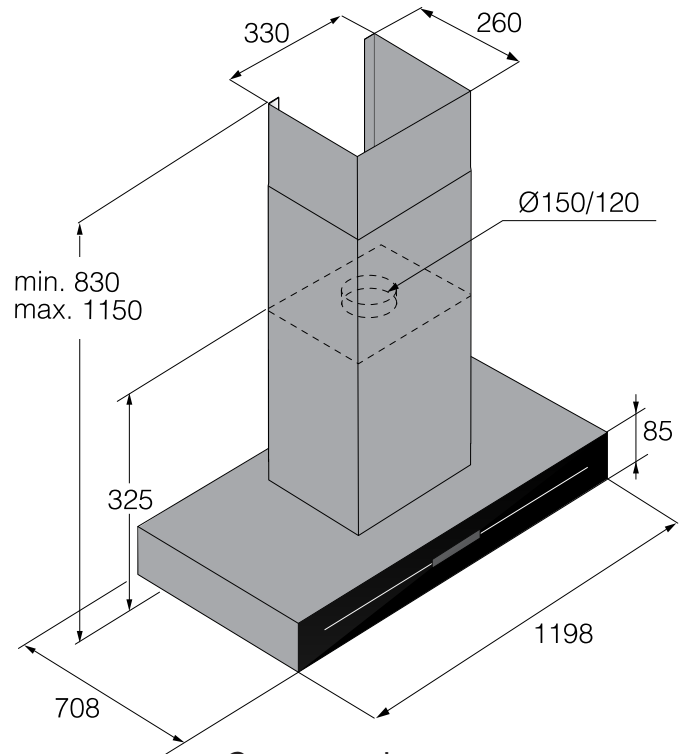

Dimensiones del Equipo

Campana de Pared de 90 cm

Campana de Isla de 120 cm

NICHO

Ancho

Alto

Profundidad

¿CORRECTO?