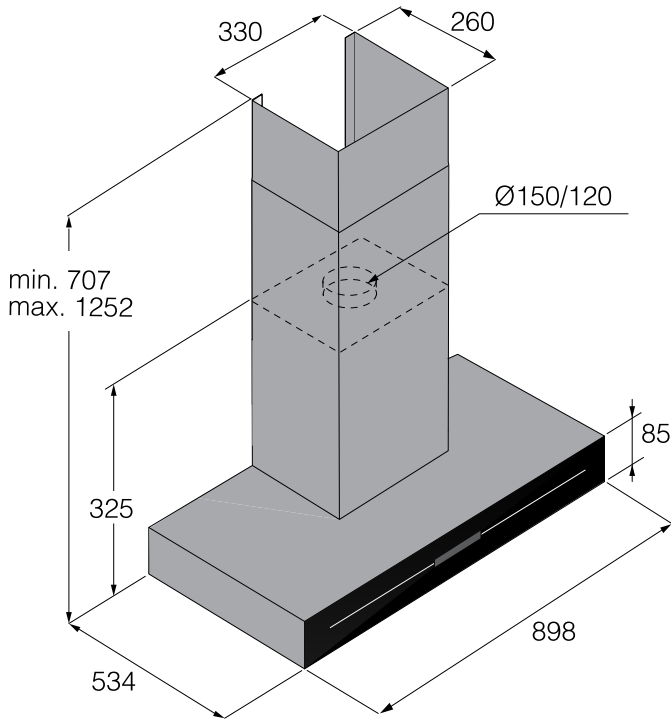

Dimensiones del Equipo

Campana de Pared de 90 cm

Campana de Isla de 120 cm

NICHO

Ancho

Alto

Profundidad

¿CORRECTO?